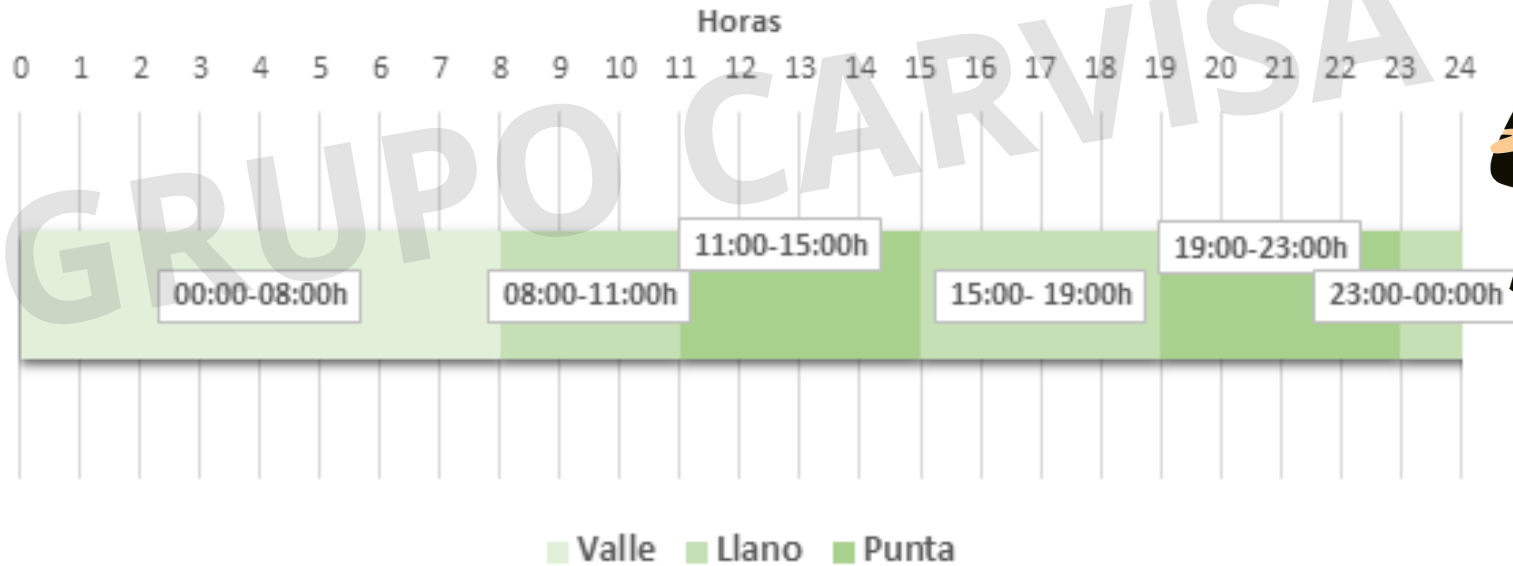

Nuevo periodo horarios

Energía 2.0TD

De lunes a viernes

Ceuta y Melilla